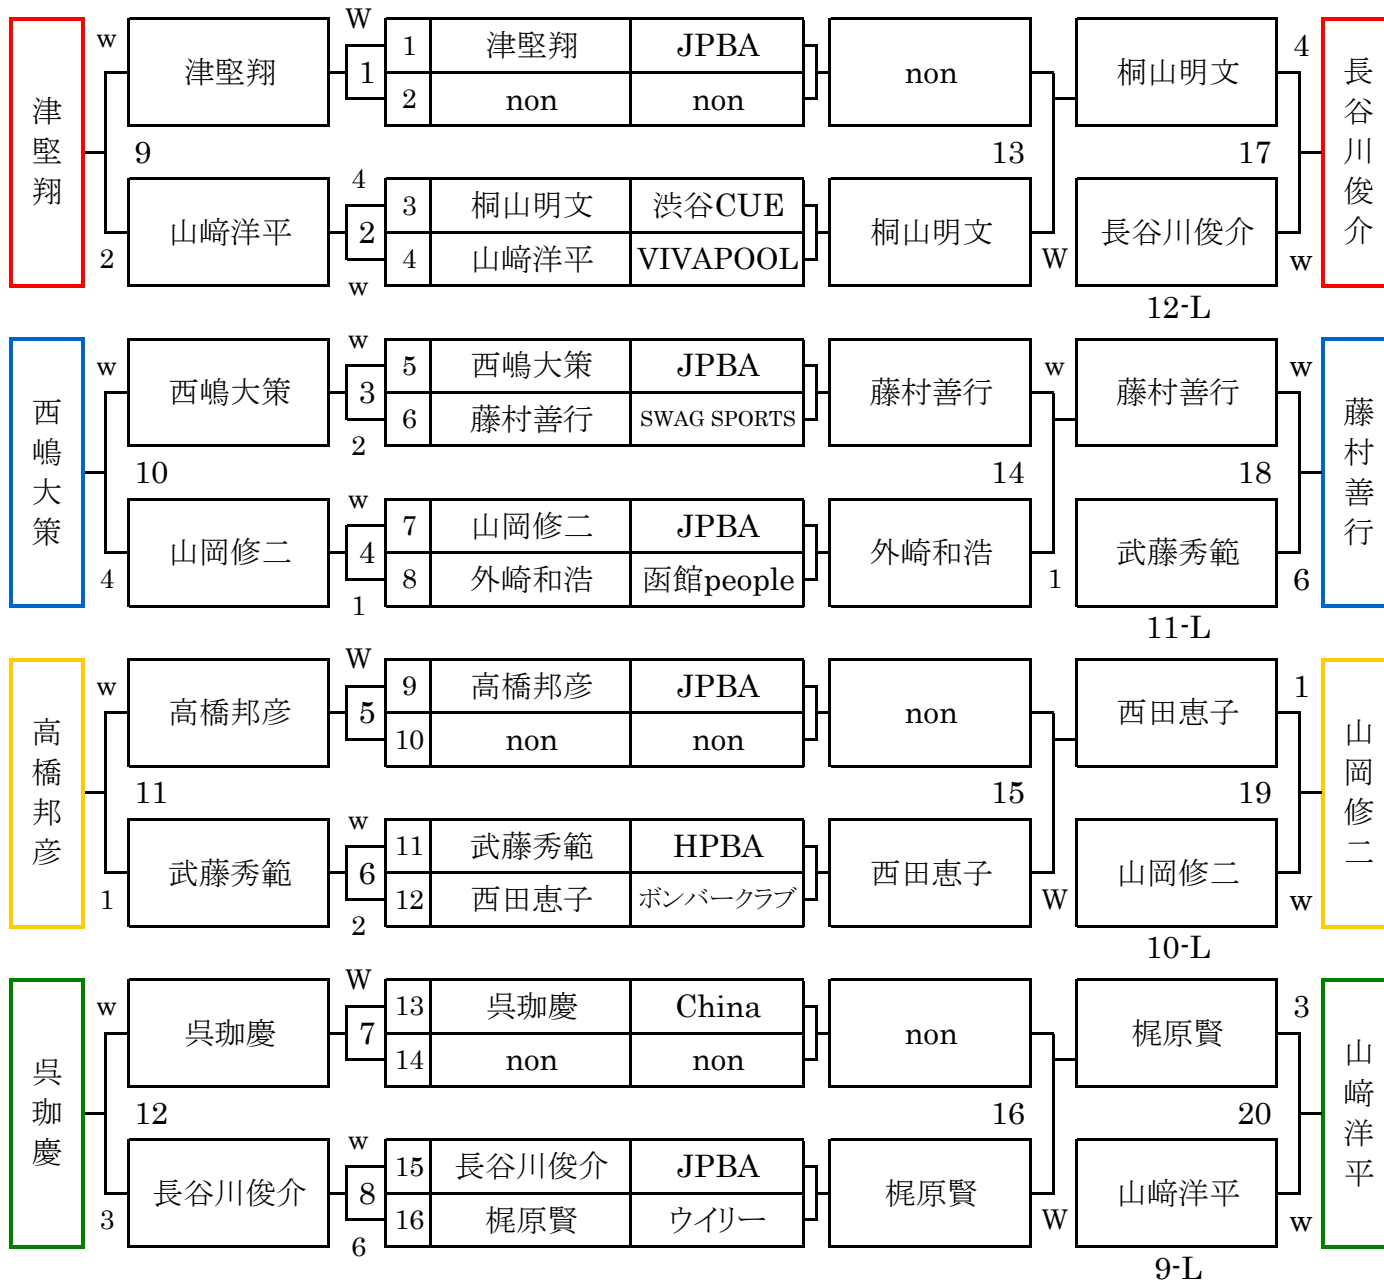

第30回 北海道OP

2018年4月21日 9時集合 9:30試合開始

16組

トヨペットスクエア

予選W7先 予選S8先

決勝進出