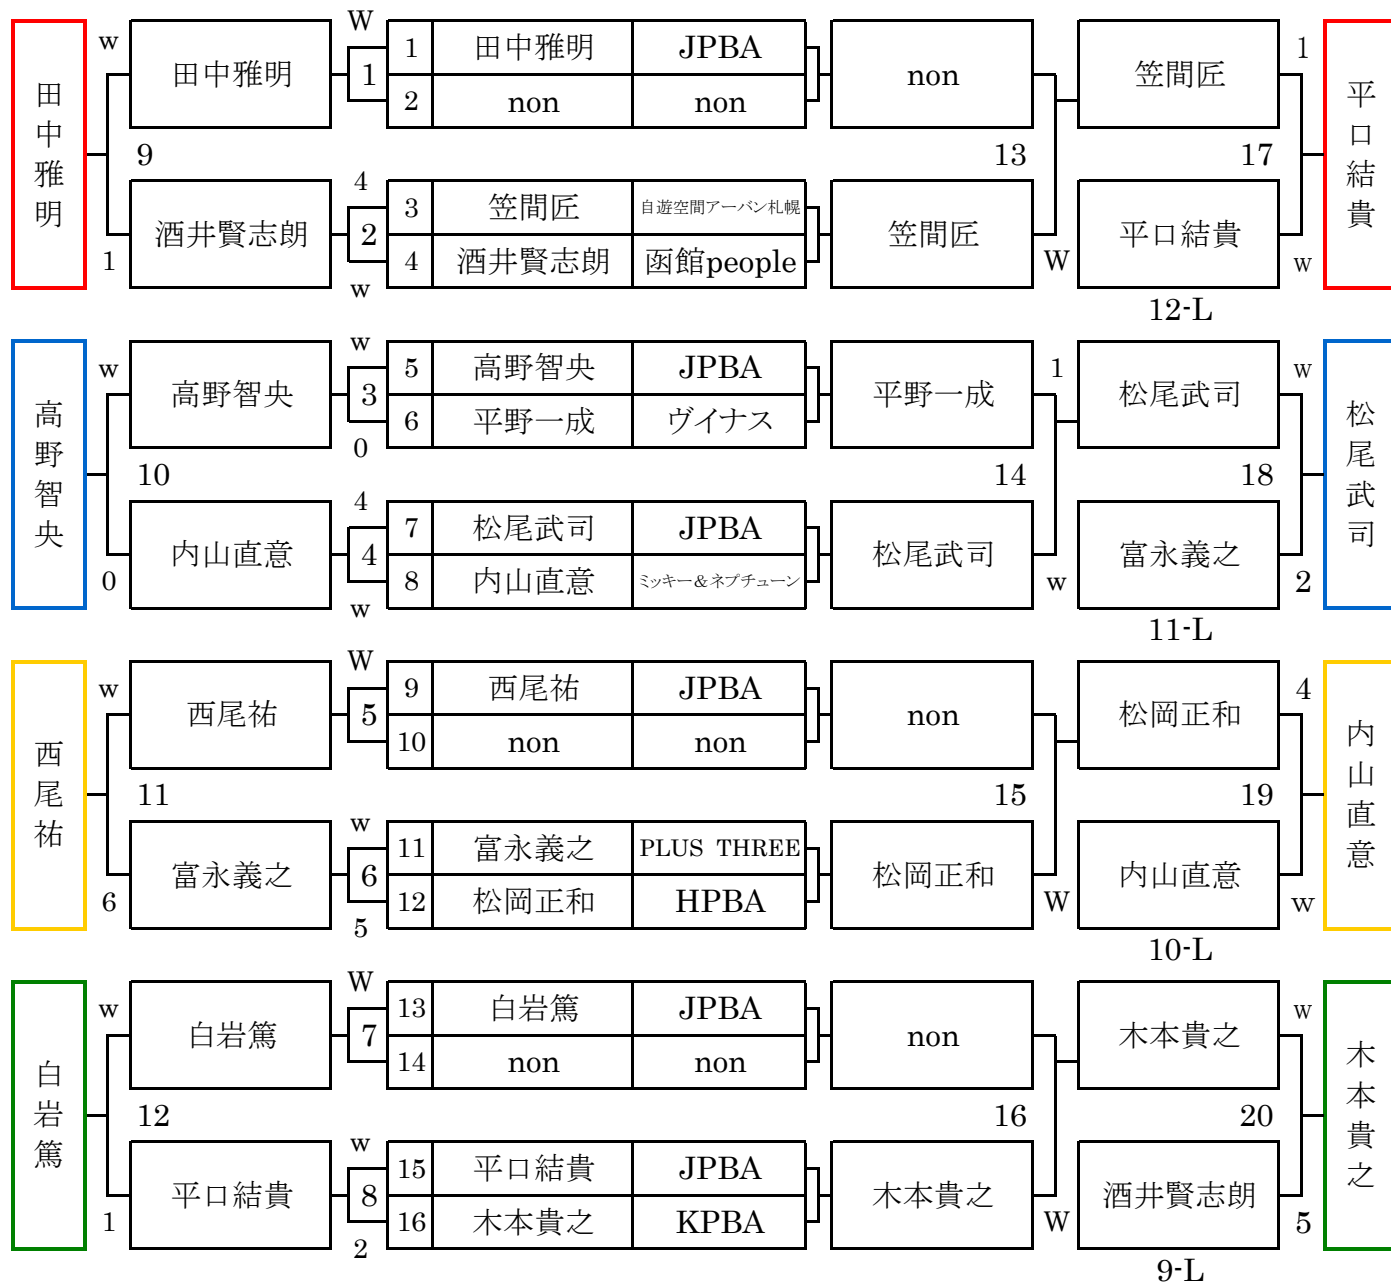

第30回 北海道OP

2018年4月21日 9時集合 9:30試合開始

10組

トヨペットスクエア

予選W7先 予選S8先

決勝進出